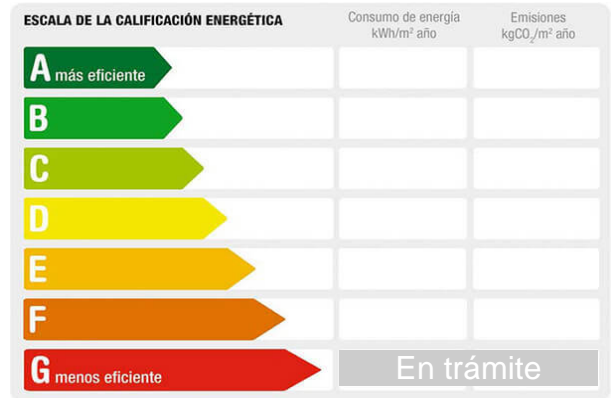

M² construidos: 100

Suelo de: gres

Aire acondicionado: frío/calor

Agua caliente: individual

Estancias: 1

Antigüedad: entre 25 y 30 años

Aseos: 1

Exterior/Interior: exterior

Descripción:

Es una buena ocasión para emprender un nuevo negocio e invertir...Local muy bien situado en Sueca con muchos vecinos alrededor y paso de gente continuo.