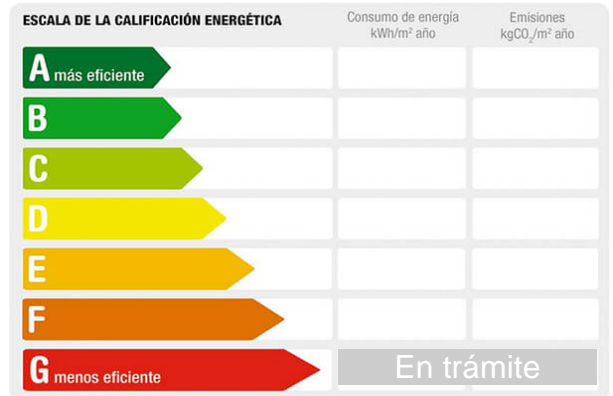

M² construidos:	80	Suelo de:	gres	Garajes:	1
Agua caliente:	individual	M² terraza:	10	Terraza(s):	1
Dormitorios:	2	Baños:	1	Aseos:	1
Exterior/Interior:	exterior